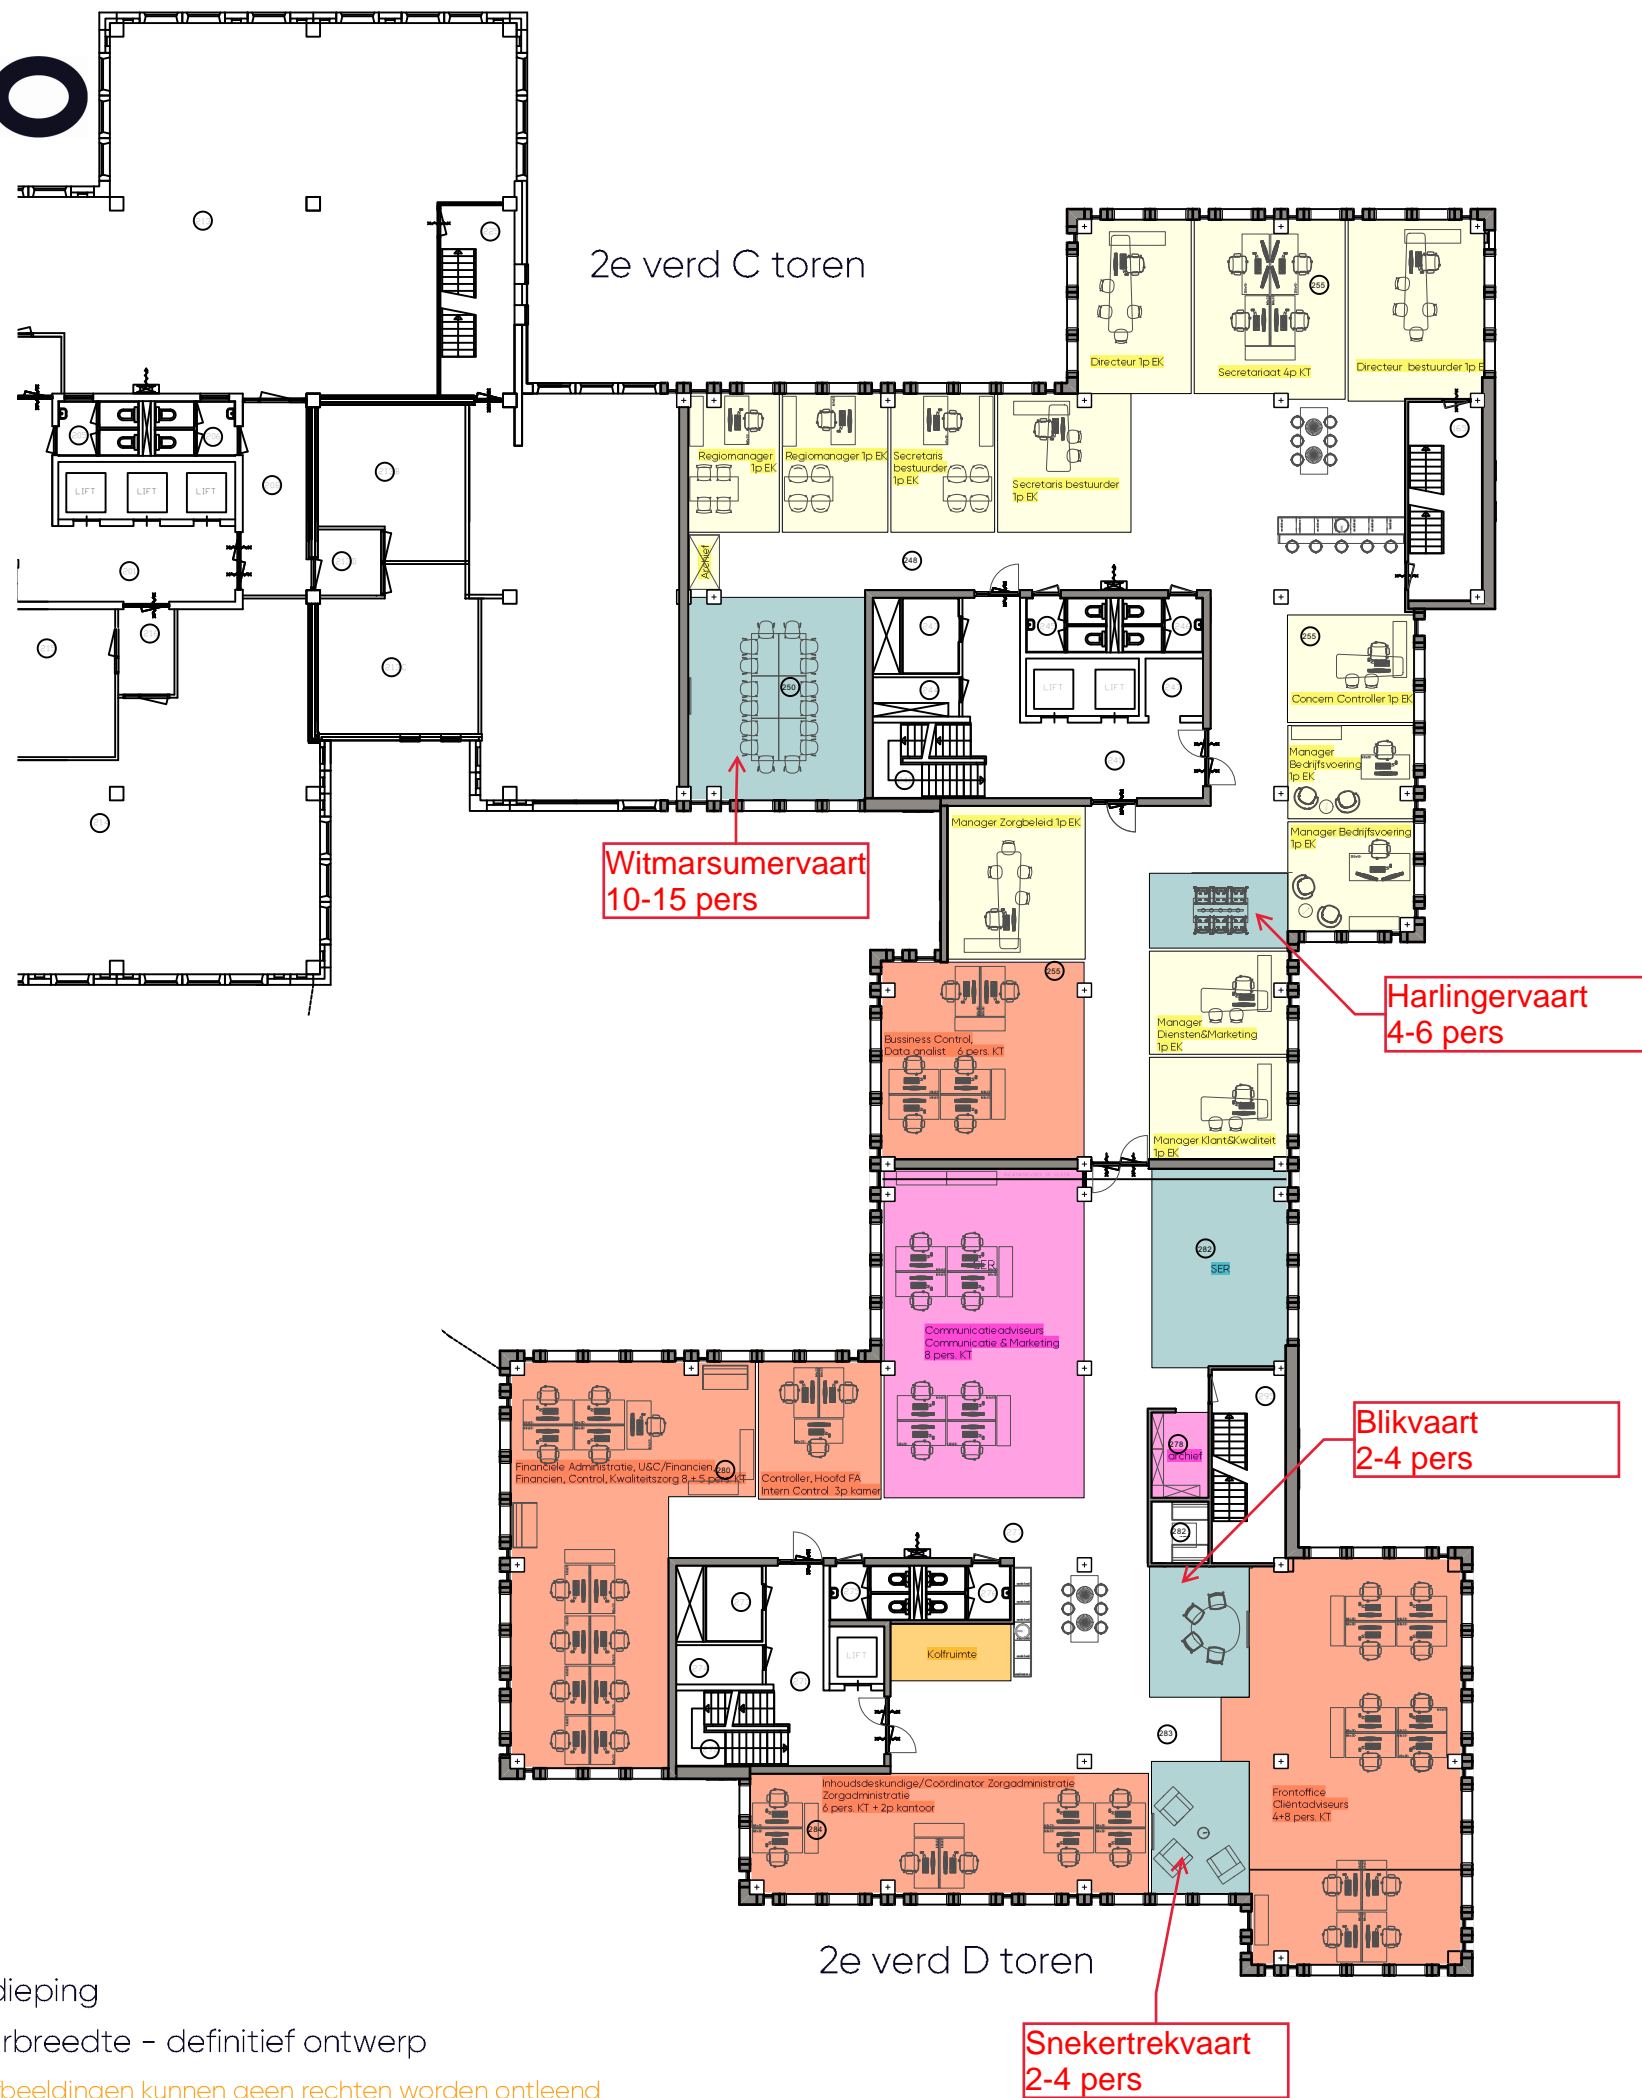

KATO

Vlekkenplan Begane Grond

05.10.2023 Noorderbreedte - definitief ontwerp

Aan deze tekeningen/afbeeldingen kunnen geen rechten worden ontleend

dat. werkt. lekker.

KATO

- **Planning & Banen**
 - Capaciteit
 - Flexadviseurs
- **Zorgcentrale**
 - Specialistische zorg
 - Zorgcentrale
- **Opleidingsplein**
 - Werkplekken
- **Gezondheidsplein**
 - Inzetbaarheidscoach/gezondheidsmanagement
- **Serviceteam**
 - HR
 - P&O
 - Verzuim
 - Werving&Selectie
- **Directie**
 - Medische behandeldienst
- **Ontmoetingszones**
 - Overlegruimtes

Vlekkenplan 1e verdieping

05.10.2023 Noorderbreedte - definitief ontwerp

Aan deze tekeningen/afbeeldingen kunnen geen rechten worden ontleend

dat. werkt. lekker.

KATO

- Directie**
 - Directie en secretariaat
 - Managers
 - Archief
- Planning & Banen**
 - (Financiële) administratie
 - Klantenservice
- Klant & Kwaliteit**
 - Marketing
 - Communicatie
- Ondersteunende voorzieningen**
 - Kolfruimte
- Ontmoetingszones**
 - Overlegruimtes

Vlekkenplan 2e verdieping

05.10.2023 Noorderbreedte - definitief ontwerp

Aan deze tekeningen/afbeeldingen kunnen geen rechten worden ontleend

dat. werkt. lekker.

2M2 12 M2
M2 24 M2
M2 32 M2
M2 24 M2
M2 16 M2
M2 16 M2
M2 16 M2
M2 32 M2
2M2 12 M2
M2 16 M2
M2 16 M2
M2 56 M2
M2 24 M2
M2 24 M2
M2 6 M2