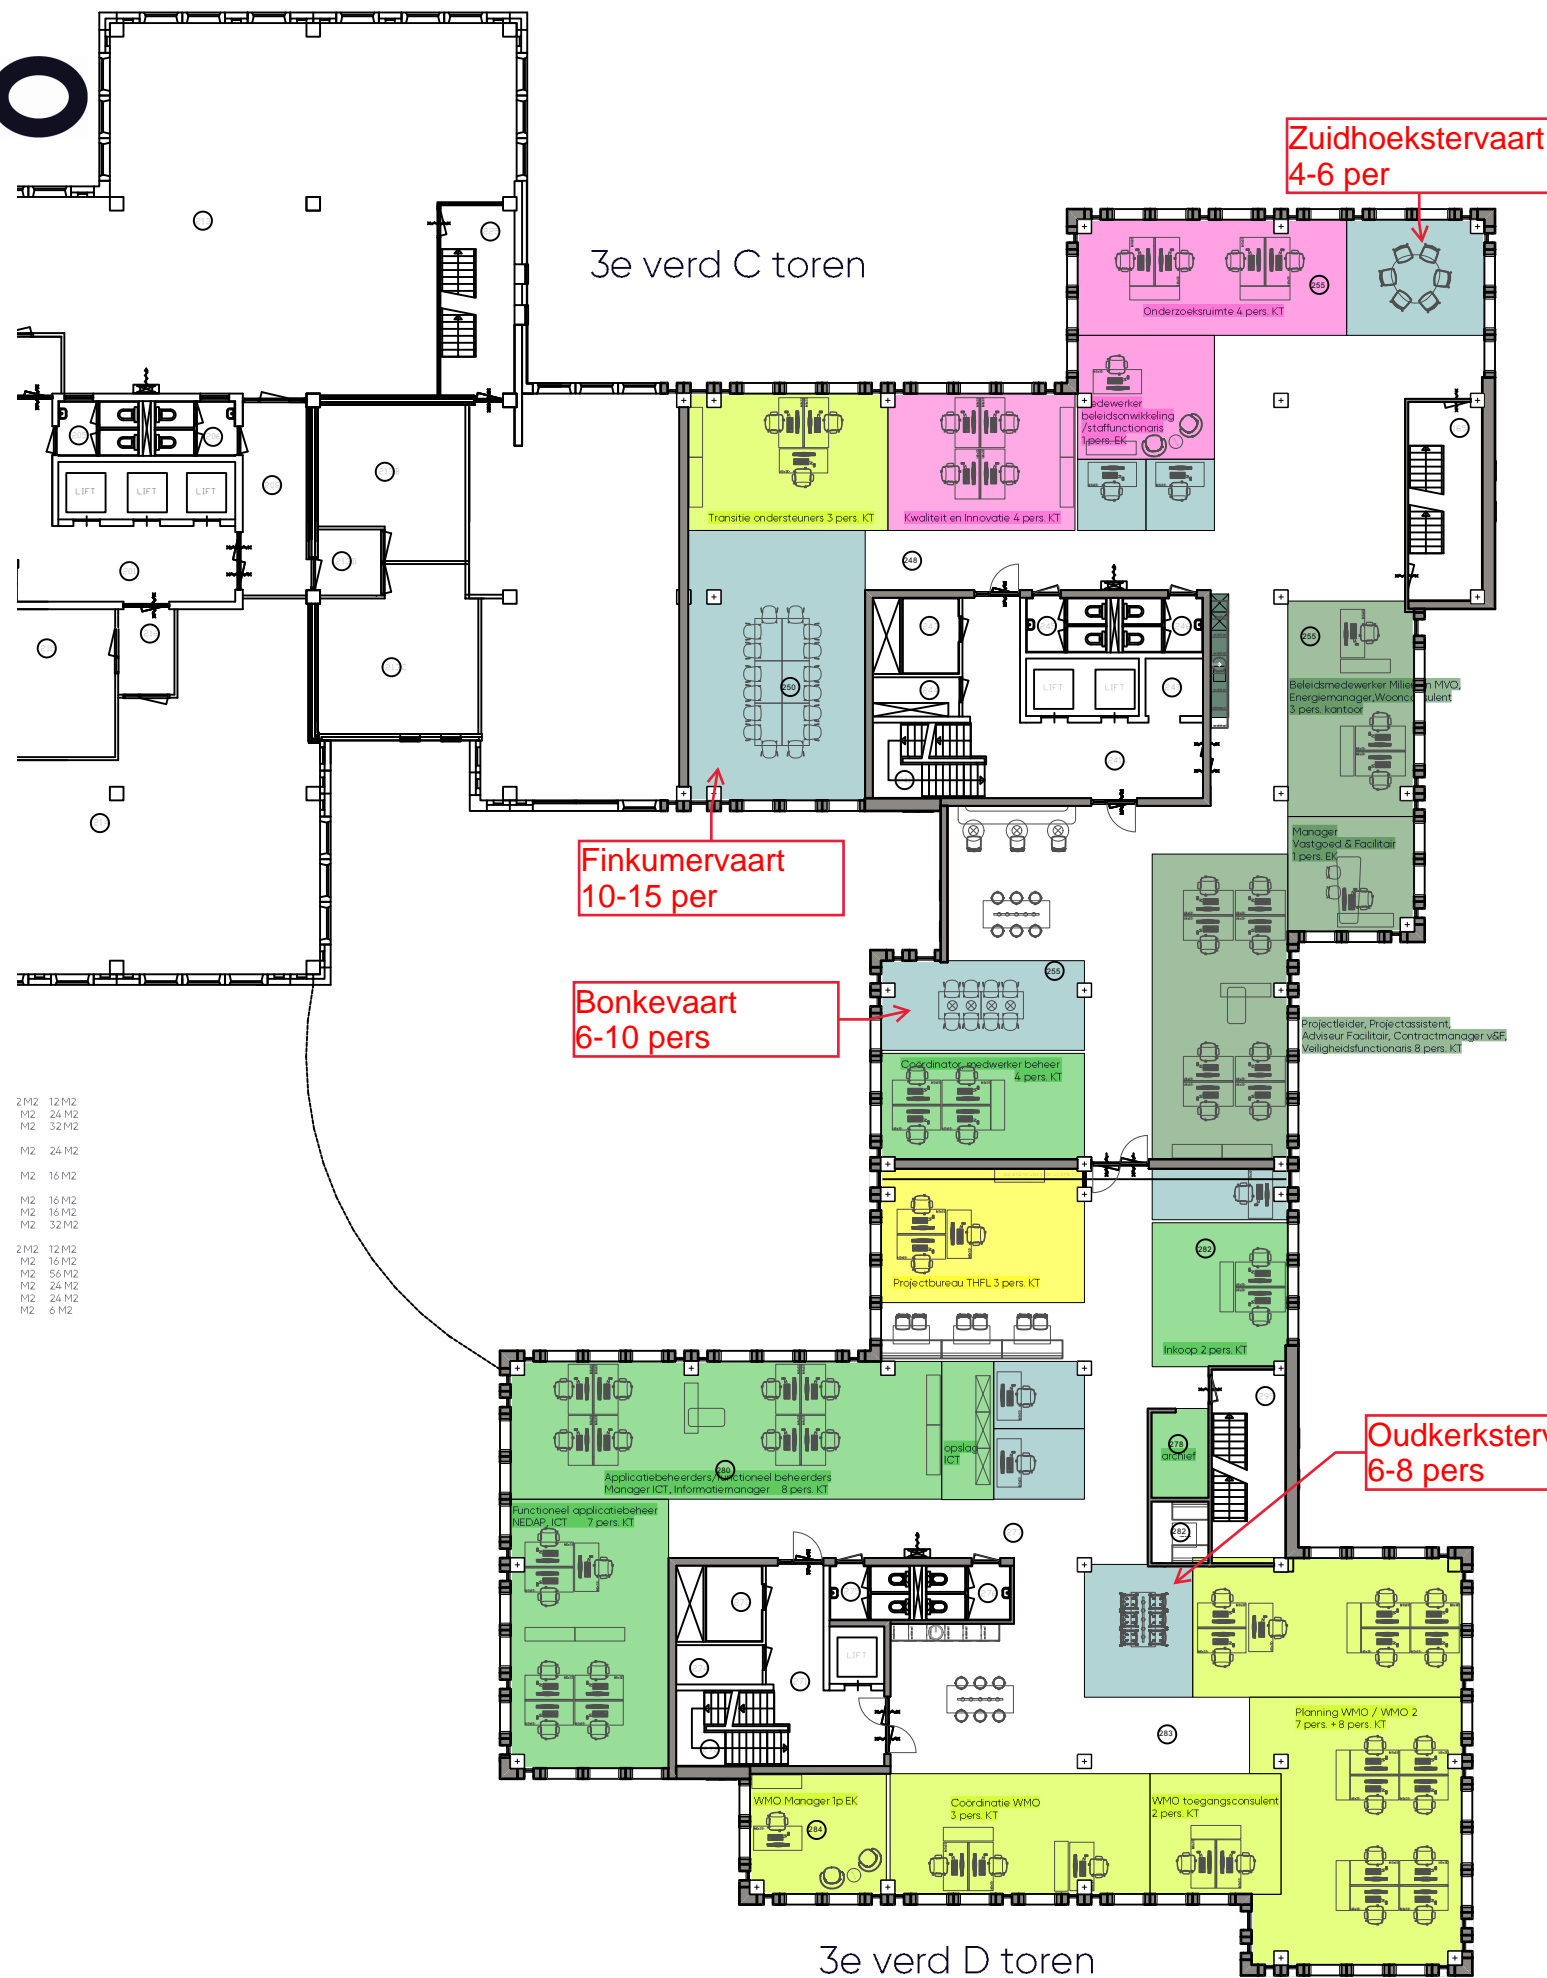

KATO

Vlekkenplan Begane Grond

05.10.2023 Noorderbreedte - definitief ontwerp

Aan deze tekeningen/afbeeldingen kunnen geen rechten worden ontleend

dat. werkt. lekker.

KATO

- **Planning & Banen**
 - Capaciteit
 - Flexadviseurs
- **Zorgcentrale**
 - Specialistische zorg
 - Zorgcentrale
- **Opleidingsplein**
 - Werkplekken
- **Gezondheidsplein**
 - Inzetbaarheidscoach/gezondheidsmanagement
- **Serviceteam**
 - HR
 - P&O
 - Verzuim
 - Werving&Selectie
- **Directie**
 - Medische behandeldienst
- **Ontmoetingszones**
 - Overlegruimtes

Vlekkenplan 1e verdieping

05.10.2023 Noorderbreedte - definitief ontwerp

Aan deze tekeningen/afbeeldingen kunnen geen rechten worden ontleend

dat. werkt. lekker.

KATO

- Directie**
 - Directie en secretariaat
 - Managers
 - Archief
- Planning & Banen**
 - (Financiële) administratie
 - Klantenservice
- Klant & Kwaliteit**
 - Marketing
 - Communicatie
- Ondersteunende voorzieningen**
 - Kolfruimte
- Ontmoetingszones**
 - Overlegruimtes

Vlekkenplan 2e verdieping

05.10.2023 Noorderbreedte - definitief ontwerp

Aan deze tekeningen/afbeeldingen kunnen geen rechten worden ontleend

dat. werkt. lekker.

2M2 12 M2
M2 24 M2
M2 32 M2
M2 24 M2
M2 16 M2
M2 16 M2
M2 16 M2
M2 32 M2
2M2 12 M2
M2 16 M2
M2 16 M2
M2 56 M2
M2 24 M2
M2 24 M2
M2 6 M2