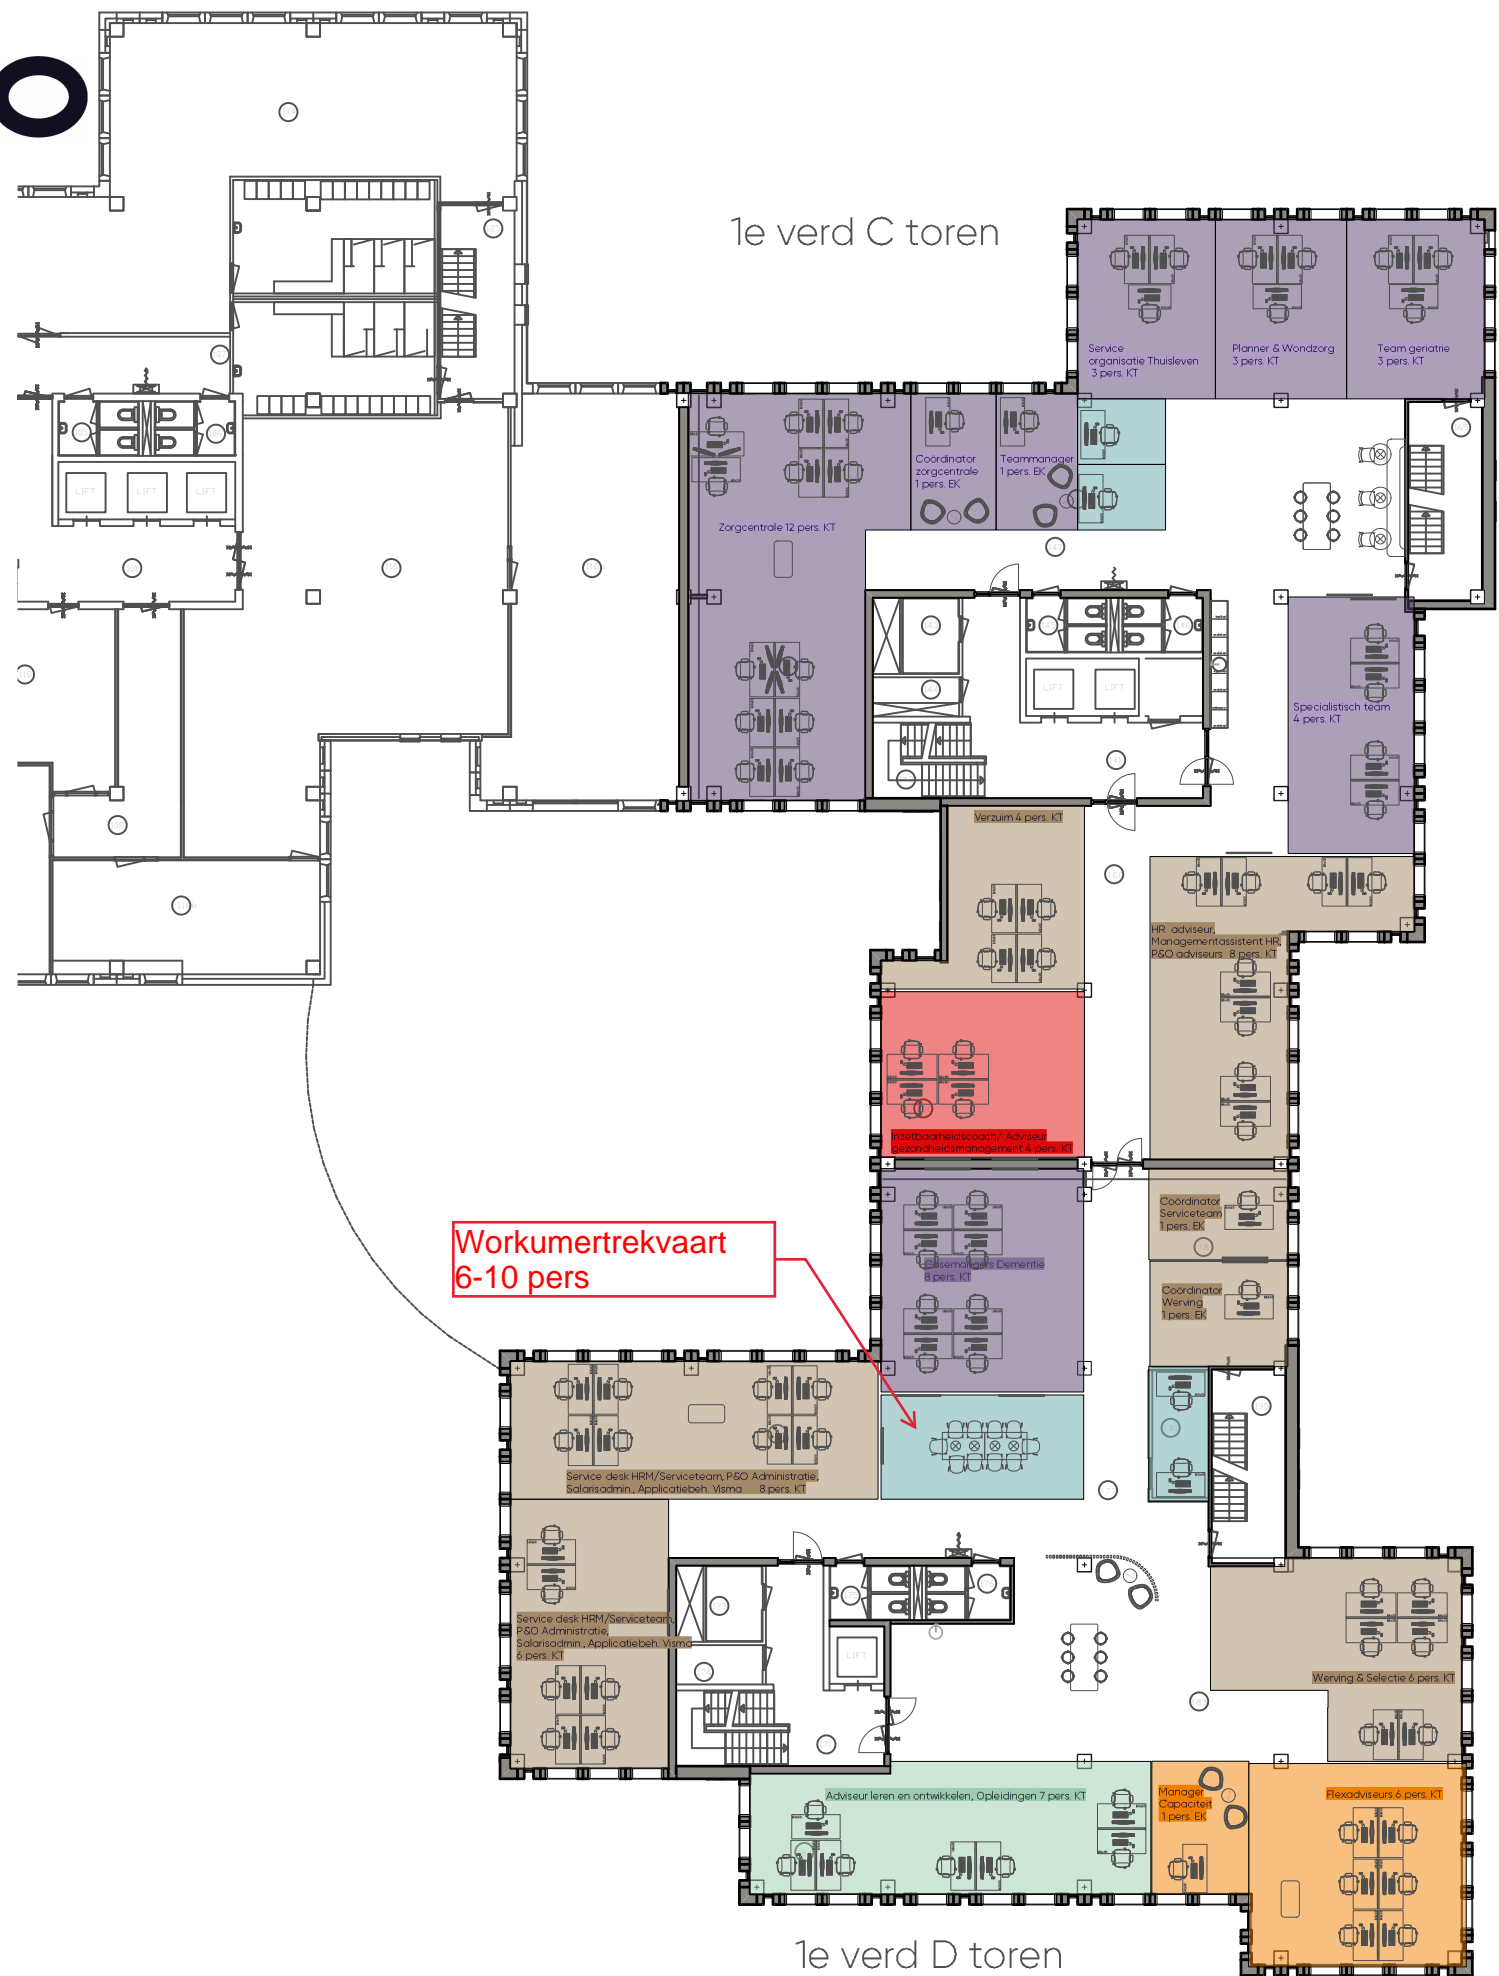

KATO

Vlekkenplan Begane Grond

05.10.2023 Noorderbreedte - definitief ontwerp

Aan deze tekeningen/afbeeldingen kunnen geen rechten worden ontleend

dat. werkt. lekker.

KATO

- **Planning & Banen**
 - Capaciteit
 - Flexadviseurs
- **Zorgcentrale**
 - Specialistische zorg
 - Zorgcentrale
- **Opleidingsplein**
 - Werkplekken
- **Gezondheidsplein**
 - Inzetbaarheidscoach/gezondheidsmanagement
- **Serviceteam**
 - HR
 - P&O
 - Verzuim
 - Werving&Selectie
- **Directie**
 - Medische behandeldienst
- **Ontmoetingszones**
 - Overlegruimtes

Vlekkenplan 1e verdieping

05.10.2023 Noorderbreedte - definitief ontwerp

Aan deze tekeningen/afbeeldingen kunnen geen rechten worden ontleend

dat. werkt. lekker.

KATO

- Directie**
 - Directie en secretariaat
 - Managers
 - Archief
- Planning & Banen**
 - (Financiële) administratie
 - Klantenservice
- Klant & Kwaliteit**
 - Marketing
 - Communicatie
- Ondersteunende voorzieningen**
 - Kolfruimte
- Ontmoetingszones**
 - Overlegruimtes

Vlekkenplan 2e verdieping

05.10.2023 Noorderbreedte - definitief ontwerp

Aan deze tekeningen/afbeeldingen kunnen geen rechten worden ontleend

dat. werkt. lekker.

2M2 12 M2
M2 24 M2
M2 32 M2
M2 24 M2
M2 16 M2
M2 16 M2
M2 16 M2
M2 32 M2
2M2 12 M2
M2 16 M2
M2 16 M2
M2 56 M2
M2 24 M2
M2 24 M2
M2 6 M2