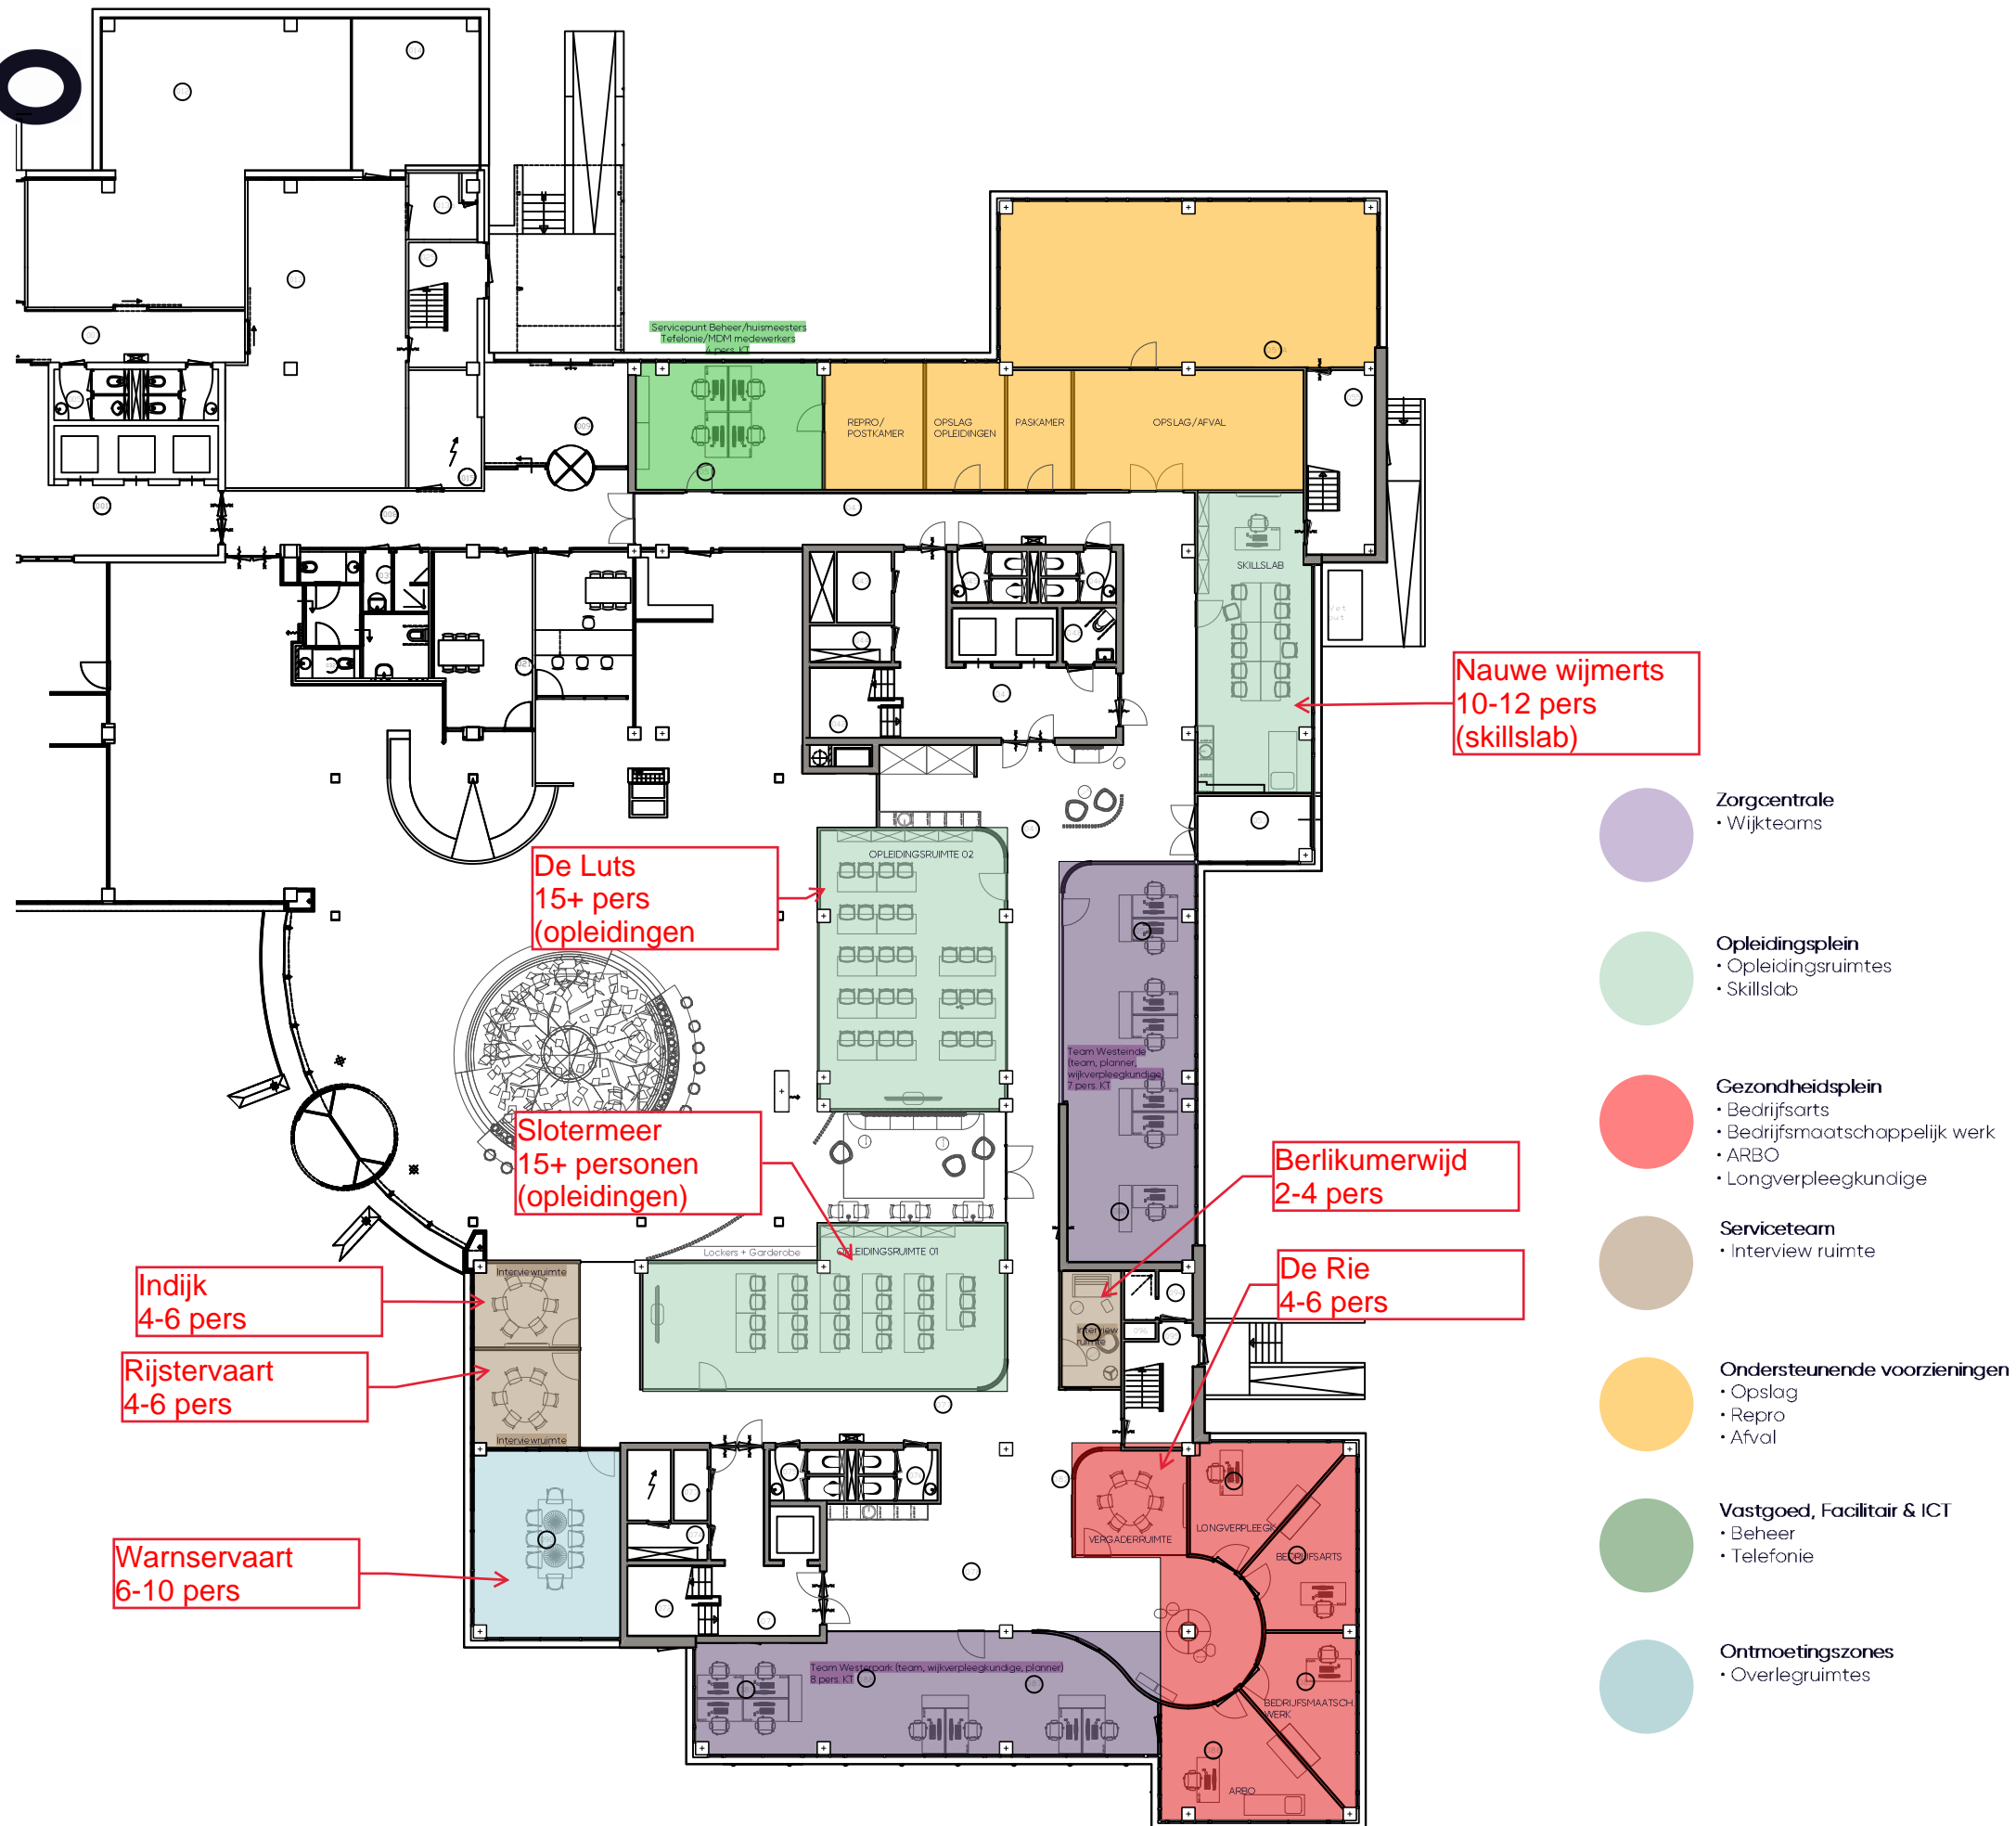

KATO

Vlekkenplan Begane Grond

05.10.2023 Noorderbreedte - definitief ontwerp

Aan deze tekeningen/afbeeldingen kunnen geen rechten worden ontleend

dat. werkt. lekker.

KATO

- **Planning & Banen**
 - Capaciteit
 - Flexadviseurs
- **Zorgcentrale**
 - Specialistische zorg
 - Zorgcentrale
- **Opleidingsplein**
 - Werkplekken
- **Gezondheidsplein**
 - Inzetbaarheidscoach/gezondheidsmanagement
- **Serviceteam**
 - HR
 - P&O
 - Verzuim
 - Werving&Selectie
- **Directie**
 - Medische behandeldienst
- **Ontmoetingszones**
 - Overlegruimtes

Vlekkenplan 1e verdieping

05.10.2023 Noorderbreedte - definitief ontwerp

Aan deze tekeningen/afbeeldingen kunnen geen rechten worden ontleend

dat. werkt. lekker.

KATO

- Directie**
 - Directie en secretariaat
 - Managers
 - Archief
- Planning & Banen**
 - (Financiële) administratie
 - Klantenservice
- Klant & Kwaliteit**
 - Marketing
 - Communicatie
- Ondersteunende voorzieningen**
 - Kolfruimte
- Ontmoetingszones**
 - Overlegruimtes

Vlekkenplan 2e verdieping

05.10.2023 Noorderbreedte - definitief ontwerp

Aan deze tekeningen/afbeeldingen kunnen geen rechten worden ontleend

dat. werkt. lekker.

2M2 12 M2
M2 24 M2
M2 32 M2
M2 24 M2
M2 16 M2
M2 16 M2
M2 16 M2
M2 32 M2
2M2 12 M2
M2 16 M2
M2 16 M2
M2 56 M2
M2 24 M2
M2 24 M2
M2 6 M2